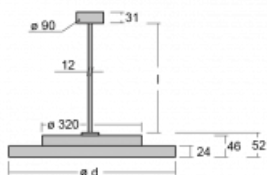

Svítidlo

Rundo 24

290-261I-10GGE/840, B +
00-00384-1000/RUN, B

Kruhová svítidla s hliníkovým profilem nabízíme o výšce 24 mm. Svítidla Rundo24 vynikají výborným měrným výkonem až 145 lm/W a dokáží dodat prostoru lehkost a působivost. Svítidla jsou závěsná či odsazená, s přímým nebo přímo-nepřímým vyzařováním, které vytváří zajímavý efekt světelné aury. Kruhové svítidlo s opálovým difuzorem PMMA či mikroprismou se hodí do komerčních prostor i domácností. Svítidlo je možné vybavit pohybovým čidlem, čidlem denního osvětlení nebo technologií Bluetooth, která umožňuje snadné ovládání svítidla pomocí chytrého zařízení.

Technický výkres

Typ montáže	Závěsné
Typ vyzařování	Přímo-nepřímé
Tvar svítidla	Kruhové
Barva svítidla	Černá
Materiál	Hliník
Životnost	L80/B20 50 000 hodin
Záruka	5 let
Popis svítidla	Svítidlo závěsné
Rozměry	ø 630 mm × 24 mm
Hmotnost	7 kg
Světelný zdroj	LED MODUL
Druh optiky	Mikroprisma
Světelný tok*	3600 lm
Teplota chromatičnosti	4000 K studená bílá
Měrný výkon	158 lm/W
MacAdam zdroje	3
Index podání barev	80
UGR max. X=4H Y=8H, ρ=70,50,20	15.6
Příkon svítidla*	22.8 W
Zapojení svítidla	ON/OFF
Elektrické napětí	220-240V
Frekvence	50/60Hz