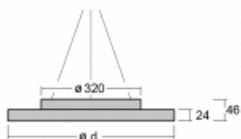

Svítidlo

Rundo 24

290-261I-10GGD/840, B +
00-00334, B

Kruhová svítidla s hliníkovým profilem nabízíme o výšce 24 mm. Svítidla Rundo24 vynikají výborným měrným výkonem až 145 lm/W a dokáží dodat prostoru lehkost a působivost. Svítidla jsou závěsná či odsazená, s přímým nebo přímo-nepřímým vyzařováním, které vytváří zajímavý efekt světelné aury. Kruhové svítidlo s opálovým difuzorem PMMA či mikroprismou se hodí do komerčních prostor i domácností. Svítidlo je možné vybavit pohybovým čidlem, čidlem denního osvětlení nebo technologií Bluetooth, která umožňuje snadné ovládání svítidla pomocí chytrého zařízení.

Technický výkres

Typ montáže	Závěsné
Typ vyzařování	Přímo-nepřímé
Tvar svítidla	Kruhové
Barva svítidla	Černá
Materiál	Hliník
Životnost	L80/B20 50 000 hodin
Záruka	60 měsíců
Popis svítidla	Svítidlo závěsné
Rozměry	ø 630 mm × 24 mm
Hmotnost	6.6 kg
Světelný zdroj	LED MODUL
Druh optiky	Mikroprisma
Světelný tok	3600 lm ± 10 %
Teplota chromatičnosti	4000 K studená bílá
Měrný výkon	158 lm/W
MacAdam zdroje	3
Index podání barev	80
UGR max. X=4H Y=8H, ρ=70,50,20	15.6
Příkon svítidla	22.8 W ± 10 %
Zapojení svítidla	Stmívatelné DALI
Elektrické napětí	220-240V
Frekvence	50/60Hz