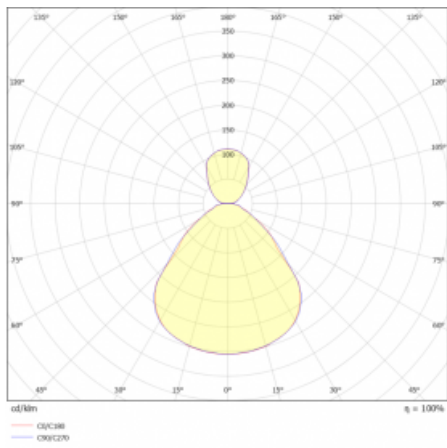

Svítidlo

Rundo 24

 290-261I-10GGD/830, S +
00-00334, S

Kruhová svítidla s hliníkovým profilem nabízíme o výšce 24 mm. Svítidla Rundo24 vynikají výborným měrným výkonem až 145 lm/W a dokáží dodat prostoru lehkost a působivost. Svítidla jsou závěsná či odsazená, s přímým nebo přímo-nepřímým vyzařováním, které vytváří zajímavý efekt světelné aury. Kruhové svítidlo s opálovým difuzorem PMMA či mikroprismou se hodí do komerčních prostor i domácností. Svítidlo je možné vybavit pohybovým čidlem, čidlem denního osvětlení nebo technologií Bluetooth, která umožňuje snadné ovládání svítidla pomocí chytrého zařízení.

Technický výkres

Typ montáže	Závěsné
Typ vyzařování	Přímo-nepřímé
Tvar svítidla	Kruhové
Barva svítidla	Stříbrná
Materiál	Hliník
Životnost	L80/B20 50 000 hodin
Záruka	5 let
Popis svítidla	Svítidlo závěsné
Rozměry	ø 630 mm × 24 mm
Světelný zdroj	LED MODUL
Druh optiky	Mikroprisma, Opálový difusor
Světelný tok*	3460 lm
Teplota chromatičnosti	3000 K teplá bílá
Měrný výkon	152 lm/W
MacAdam zdroje	3
Index podání barev	80
UGR max. X=4H Y=8H, ρ=70,50,20	15.5
Příkon svítidla*	22.8 W
Zapojení svítidla	DALI
Elektrické napětí	220-240V
Frekvence	50/60Hz

IP 40

*±10 %

Křivka

Ke stažení[Montážní návod](#)[Fotografie](#)