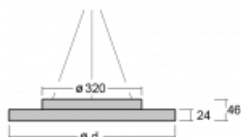

Svítidlo

Rundo 24

 290-261I-10GGD/830, S +
00-00334, S

Kruhová svítidla s hliníkovým profilem nabízíme o výšce 24 mm. Svítidla Rundo24 vynikají výborným měrným výkonem až 145 lm/W a dokáží dodat prostoru lehkost a působivost. Svítidla jsou závěsná či odsazená, s přímým nebo přímo-nepřímým vyzařováním, které vytváří zajímavý efekt světelné aury. Kruhové svítidlo s opálovým difuzorem PMMA či mikroprismou se hodí do komerčních prostor i domácností. Svítidlo je možné vybavit pohybovým čidlem, čidlem denního osvětlení nebo technologií Bluetooth, která umožňuje snadné ovládání svítidla pomocí chytrého zařízení.

Technický výkres

Typ montáže	Závěsné
Typ vyzařování	Přímo-nepřímé
Tvar svítidla	Kruhové
Barva svítidla	Stříbrná
Materiál	Hliník
Životnost	L80/B20 50 000 hodin
Záruka	5 let
Popis svítidla	Svítidlo závěsné
Rozměry	ø 630 mm × 24 mm
Světelný zdroj	LED MODUL
Druh optiky	Mikroprisma, Opálový difusor
Světelný tok*	3460 lm
Teplota chromatičnosti	3000 K teplá bílá
Měrný výkon	152 lm/W
MacAdam zdroje	3
Index podání barev	80
UGR max. X=4H Y=8H, ρ=70,50,20	15.5
Příkon svítidla*	22.8 W
Zapojení svítidla	DALI
Elektrické napětí	220-240V
Frekvence	50/60Hz