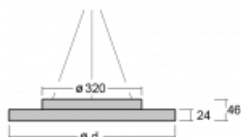

Svítidlo

Rundo 24

290-261I-10GEM3/840, S +
00-00334, S

Kruhová svítidla s hliníkovým profilem nabízíme o výšce 24 mm. Svítidla Rundo24 vynikají výborným měrným výkonem až 145 lm/W a dokáží dodat prostoru lehkost a působivost. Svítidla jsou závěsná či odsazená, s přímým nebo přímo-nepřímým vyzařováním, které vytváří zajímavý efekt světelné aury. Kruhové svítidlo s opálovým difuzorem PMMA či mikroprismou se hodí do komerčních prostor i domácností. Svítidlo je možné vybavit pohybovým čidlem, čidlem denního osvětlení nebo technologií Bluetooth, která umožňuje snadné ovládání svítidla pomocí chytrého zařízení.

Technický výkres

Typ montáže	Závěsné
Typ vyzařování	Přímo-nepřímé
Tvar svítidla	Kruhové
Barva svítidla	Stříbrná
Materiál	Hliník
Životnost	L80/B20 50 000 hodin
Záruka	2 roky
Popis svítidla	Svítidlo závěsné
Rozměry	ø 630 mm × 24 mm
Světelný zdroj	LED MODUL
Druh optiky	Mikroprisma, Opálový difusor
Světelný tok*	2490 lm
Teplota chromatičnosti	4000 K studená bílá
Měrný výkon	160 lm/W
MacAdam zdroje	3
Index podání barev	80
UGR max. X=4H Y=8H, ρ=70,50,20	14.4
Příkon svítidla*	15.6 W
Zapojení svítidla	ON/OFF + 3h nouze
Elektrické napětí	220-240V
Frekvence	50/60Hz