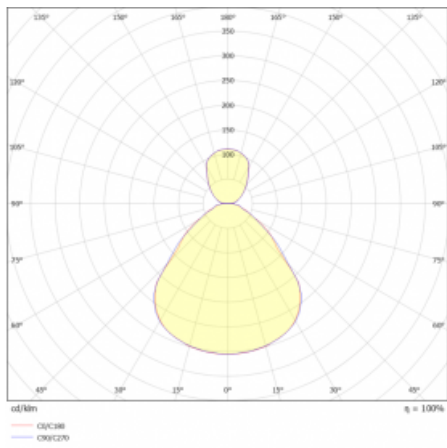

Měrný výkon	151 lm/W
-------------	----------

MacAdam zdroje	3
----------------	---

Index podání barev	80
--------------------	----

UGR max. X=4H Y=8H, ρ=70,50,20	14.5
-----------------------------------	------

*±10 %

Křivka

Ke stažení[Montážní návod](#)[Fotografie](#)