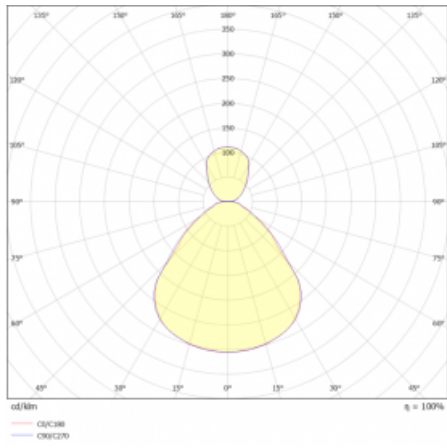

Rozměry	ø 630 mm × 24 mm
Světelný zdroj	LED MODUL

Druh optiky	Mikroprisma, Opálový difusor
-------------	------------------------------

Světelný tok*	2490 lm
---------------	---------

Teplota chromatičnosti	4000 K studená bílá
------------------------	---------------------

Měrný výkon	160 lm/W
-------------	----------

MacAdam zdroje	3
----------------	---

Index podání barev	80
--------------------	----

UGR max. X=4H Y=8H, ρ=70,50,20	14.4
-----------------------------------	------

*±10 %

Křivka

Ke stažení[Montážní návod](#)[Fotografie](#)