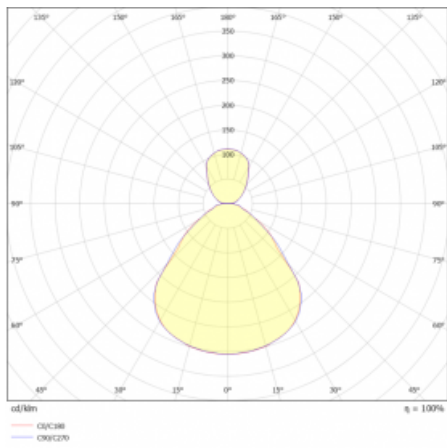

Měrný výkon	160 lm/W
-------------	----------

MacAdam zdroje	3
----------------	---

Index podání barev	80
--------------------	----

UGR max. X=4H Y=8H, ρ=70,50,20	14.4
-----------------------------------	------

*±10 %

Křivka

Ke stažení[Montážní návod](#)[Fotografie](#)