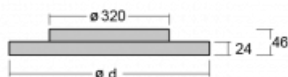

Technický výkres

Typ montáže	Přisazené, Nástěnné, Závěsné
Typ vyzařování	Přímo-nepřímé
Tvar svítidla	Kruhové
Barva svítidla	Černá
Materiál	Hliník
Životnost	L80/B20 50 000 hodin
Záruka	5 let
Popis svítidla	Svítidlo přisazené/nástěnné/závěsné

Rozměry	ø 630 mm × 24 mm
Hmotnost	6.6 kg
Světelný zdroj	LED MODUL

Druh optiky	Mikroprisma
Světelný tok*	2570 lm
Teplota chromatičnosti	3000 K teplá bílá
Měrný výkon	151 lm/W
MacAdam zdroje	3
Index podání barev	80
UGR max. X=4H Y=8H, ρ=70,50,20	14.5

Příkon svítidla*	17 W
Zapojení svítidla	DALI
Elektrické napětí	220-240V
Frekvence	50/60Hz

*±10 %