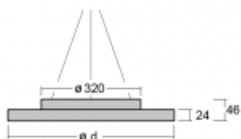

# Rundo 24

290-260K-10GIM3/830, W +  
00-00334, W

Kruhová svítidla s hliníkovým profilem nabízíme o výšce 24 mm. Svítidla Rundo24 vynikají výborným měrným výkonem až 145 lm/W a dokáží dodat prostoru lehkost a působivost. Svítidla jsou závěsná či odsazená, s přímým nebo přímo-nepřímým vyzařováním, které vytváří zajímavý efekt světelné aury. Kruhové svítidlo s opálovým difuzorem PMMA či mikroprismou se hodí do komerčních prostor i domácností. Svítidlo je možné vybavit pohybovým čidlem, čidlem denního osvětlení nebo technologií Bluetooth, která umožňuje snadné ovládání svítidla pomocí chytrého zařízení.

**Technický výkres**

Typ montáže	Závěsné
Typ vyzařování	Přímé
Tvar svítidla	Kruhové
Barva svítidla	Bílá
Materiál	Hliník
Životnost	L80/B20 50 000 hodin
Záruka	5 let
Popis svítidla	Svítidlo závěsné
Rozměry	ø 630 mm × 24 mm
Světelný zdroj	LED MODUL
Druh optiky	Opálový difuzor
Světelný tok	5580 lm ± 10 %
Teplota chromatičnosti	3000 K teplá bílá
Měrný výkon	132 lm/W
MacAdam zdroje	3
Index podání barev	80
UGR max. X=4H Y=8H, ρ=70,50,20	23
Příkon svítidla	42.3 W ± 10 %
Zapojení svítidla	Elektronický předřadník nestmívatelný s 3h nouzí
Elektrické napětí	220-240V
Frekvence	50/60Hz