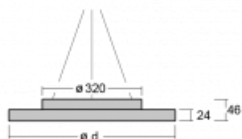

Svítidlo

Rundo 24

290-260K-10GIM3/830, B +
00-00334, B

Kruhová svítidla s hliníkovým profilem nabízíme o výšce 24 mm. Svítidla Rundo24 vynikají výborným měrným výkonem až 145 lm/W a dokáží dodat prostoru lehkost a působivost. Svítidla jsou závěsná či odsazená, s přímým nebo přímo-nepřímým vyzařováním, které vytváří zajímavý efekt světelné aury. Kruhové svítidlo s opálovým difuzorem PMMA či mikroprismou se hodí do komerčních prostor i domácností. Svítidlo je možné vybavit pohybovým čidlem, čidlem denního osvětlení nebo technologií Bluetooth, která umožňuje snadné ovládání svítidla pomocí chytrého zařízení.

Technický výkres

Typ montáže	Závěsné
Typ vyzařování	Přímé
Tvar svítidla	Kruhové
Barva svítidla	Černá
Materiál	Hliník
Životnost	L80/B20 50 000 hodin
Záruka	2 roky
Popis svítidla	Svítidlo závěsné
Rozměry	ø 630 mm × 24 mm
Světelný zdroj	LED MODUL
Druh optiky	Opálový difusor
Světelný tok*	5580 lm
Teplota chromatičnosti	3000 K teplá bílá
Měrný výkon	132 lm/W
MacAdam zdroje	3
Index podání barev	80
UGR max. X=4H Y=8H, ρ=70,50,20	23
Příkon svítidla*	42.3 W
Zapojení svítidla	ON/OFF + 3h nouze
Elektrické napětí	220-240V
Frekvence	50/60Hz