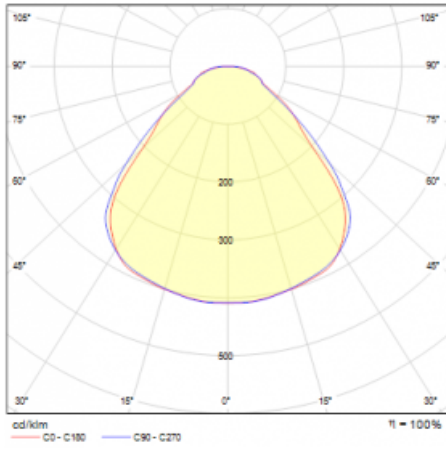

Rozměry \varnothing 630 mm \times 24 mm

Světelný zdroj LED MODUL

Druh optiky Opálový difusor

Světelný tok* 5630 lm

Teplota chromatičnosti 4000 K studená bílá

Měrný výkon 138 lm/W

MacAdam zdroje 3

Index podání barev 80

UGR max. X=4H
Y=8H, $\rho=70,50,20$

Příkon svítidla* 40.8 W

Zapojení svítidla ON/OFF

Elektrické napětí 220-240V

Frekvence 50/60Hz

 **CE** IP 40

* \pm 10 %

Křivka