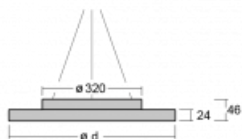

Svítidlo

Rundo 24

290-260K-10GID/840, W +
00-00334, W

Kruhová svítidla s hliníkovým profilem nabízíme o výšce 24 mm. Svítidla Rundo24 vynikají výborným měrným výkonem až 145 lm/W a dokáží dodat prostoru lehkost a působivost. Svítidla jsou závěsná či odsazená, s přímým nebo přímo-nepřímým vyzařováním, které vytváří zajímavý efekt světelné aury. Kruhové svítidlo s opálovým difuzorem PMMA či mikroprismou se hodí do komerčních prostor i domácností. Svítidlo je možné vybavit pohybovým čidlem, čidlem denního osvětlení nebo technologií Bluetooth, která umožňuje snadné ovládání svítidla pomocí chytrého zařízení.

Technický výkres

Typ montáže	Závěsné
Typ vyzařování	Přímé
Tvar svítidla	Kruhové
Barva svítidla	Bílá
Materiál	Hliník
Životnost	L80/B20 50 000 hodin
Záruka	60 měsíců
Popis svítidla	Svítidlo závěsné
Rozměry	ø 630 mm × 24 mm
Světelný zdroj	LED MODUL
Druh optiky	Opálový difusor
Světelný tok	5630 lm ± 10 %
Teplota chromatičnosti	4000 K studená bílá
Měrný výkon	138 lm/W
MacAdam zdroje	3
Index podání barev	80
UGR max. X=4H Y=8H, ρ=70,50,20	23
Příkon svítidla	40.8 W ± 10 %
Zapojení svítidla	Stmívatelné DALI
Elektrické napětí	220-240V
Frekvence	50/60Hz