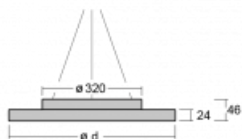

# Rundo 24

290-260K-10GID/830, W +  
00-00334, W

Kruhová svítidla s hliníkovým profilem nabízíme o výšce 24 mm. Svítidla Rundo24 vynikají výborným měrným výkonem až 145 lm/W a dokáží dodat prostoru lehkost a působivost. Svítidla jsou závěsná či odsazená, s přímým nebo přímo-nepřímým vyzařováním, které vytváří zajímavý efekt světelné aury. Kruhové svítidlo s opálovým difuzorem PMMA či mikroprismou se hodí do komerčních prostor i domácností. Svítidlo je možné vybavit pohybovým čidlem, čidlem denního osvětlení nebo technologií Bluetooth, která umožňuje snadné ovládání svítidla pomocí chytrého zařízení.

## Technický výkres

Typ montáže	Závěsné
Typ vyzařování	Přímé
Tvar svítidla	Kruhové
Barva svítidla	Bílá
Materiál	Hliník
Životnost	L80/B20 50 000 hodin
Záruka	5 let
Popis svítidla	Svítidlo závěsné
Rozměry	ø 630 mm × 24 mm
Hmotnost	6.6 kg
Světelný zdroj	LED MODUL
Druh optiky	Opálový difusor
Světelný tok	5580 lm ± 10 %
Teplota chromatičnosti	3000 K teplá bílá
Měrný výkon	132 lm/W
MacAdam zdroje	3
Index podání barev	80
UGR max. X=4H Y=8H, ρ=70,50,20	23
Příkon svítidla	42.3 W ± 10 %
Zapojení svítidla	Stmívatelné DALI
Elektrické napětí	220-240V
Frekvence	50/60Hz