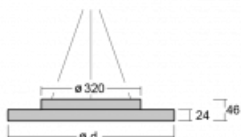

Svítidlo

Rundo 24

290-260K-10GHM3/840, B +
00-00334, B

Kruhová svítidla s hliníkovým profilem nabízíme o výšce 24 mm. Svítidla Rundo24 vynikají výborným měrným výkonem až 145 lm/W a dokáží dodat prostoru lehkost a působivost. Svítidla jsou závěsná či odsazená, s přímým nebo přímo-nepřímým vyzařováním, které vytváří zajímavý efekt světelné aury. Kruhové svítidlo s opálovým difuzorem PMMA či mikroprismou se hodí do komerčních prostor i domácností. Svítidlo je možné vybavit pohybovým čidlem, čidlem denního osvětlení nebo technologií Bluetooth, která umožňuje snadné ovládání svítidla pomocí chytrého zařízení.

Technický výkres

Typ montáže	Závěsné
Typ vyzařování	Přímé
Tvar svítidla	Kruhové
Barva svítidla	Černá
Materiál	Hliník
Životnost	L80/B20 50 000 hodin
Záruka	2 roky
Popis svítidla	Svítidlo závěsné
Rozměry	ø 630 mm × 24 mm
Světelný zdroj	LED MODUL
Druh optiky	Opálový difusor
Světelný tok*	4100 lm
Teplota chromatičnosti	4000 K studená bílá
Měrný výkon	140 lm/W
MacAdam zdroje	3
Index podání barev	80
UGR max. X=4H Y=8H, ρ=70,50,20	21.9
Příkon svítidla*	29.2 W
Zapojení svítidla	ON/OFF + 3h nouze
Elektrické napětí	220-240V
Frekvence	50/60Hz