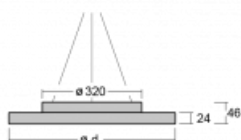

Svítidlo

Rundo 24

290-260K-10GHM3/830, S +
00-00334, S

Kruhová svítidla s hliníkovým profilem nabízíme o výšce 24 mm. Svítidla Rundo24 vynikají výborným měrným výkonem až 145 lm/W a dokáží dodat prostoru lehkost a působivost. Svítidla jsou závěsná či odsazená, s přímým nebo přímo-nepřímým vyzařováním, které vytváří zajímavý efekt světelné aury. Kruhové svítidlo s opálovým difuzorem PMMA či mikroprismou se hodí do komerčních prostor i domácností. Svítidlo je možné vybavit pohybovým čidlem, čidlem denního osvětlení nebo technologií Bluetooth, která umožňuje snadné ovládání svítidla pomocí chytrého zařízení.

Technický výkres

Typ montáže	Závěsné
Typ vyzařování	Přímé
Tvar svítidla	Kruhové
Barva svítidla	Stříbrná
Materiál	Hliník
Životnost	L80/B20 50 000 hodin
Záruka	2 roky
Popis svítidla	Svítidlo závěsné
Rozměry	ø 630 mm × 24 mm
Světelný zdroj	LED MODUL
Druh optiky	Opálový difusor
Světelný tok*	4030 lm
Teplota chromatičnosti	3000 K teplá bílá
Měrný výkon	135 lm/W
MacAdam zdroje	3
Index podání barev	80
UGR max. X=4H Y=8H, ρ=70,50,20	21.9
Příkon svítidla*	29.9 W
Zapojení svítidla	ON/OFF + 3h nouze
Elektrické napětí	220-240V
Frekvence	50/60Hz