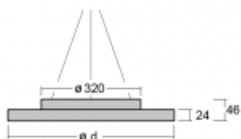

Svítidlo

Rundo 24

290-260K-10GHE/840, W +
00-00334, W

Kruhová svítidla s hliníkovým profilem nabízíme o výšce 24 mm. Svítidla Rundo24 vynikají výborným měrným výkonem až 145 lm/W a dokáží dodat prostoru lehkost a působivost. Svítidla jsou závěsná či odsazená, s přímým nebo přímo-nepřímým vyzařováním, které vytváří zajímavý efekt světelné aury. Kruhové svítidlo s opálovým difuzorem PMMA či mikroprismou se hodí do komerčních prostor i domácností. Svítidlo je možné vybavit pohybovým čidlem, čidlem denního osvětlení nebo technologií Bluetooth, která umožňuje snadné ovládání svítidla pomocí chytrého zařízení.

Technický výkres

Typ montáže	Závěsné
Typ vyzařování	Přímé
Tvar svítidla	Kruhové
Barva svítidla	Bílá
Materiál	Hliník
Životnost	L80/B20 50 000 hodin
Záruka	5 let
Popis svítidla	Svítidlo závěsné
Rozměry	ø 630 mm × 24 mm
Světelný zdroj	LED MODUL
Druh optiky	Opálový difuzor
Světelný tok	4100 lm ± 10 %
Teplota chromatičnosti	4000 K studená bílá
Měrný výkon	140 lm/W
MacAdam zdroje	3
Index podání barev	80
UGR max. X=4H Y=8H, ρ=70,50,20	21.9
Příkon svítidla	29.2 W ± 10 %
Zapojení svítidla	Předřadník nestmívatelný
Elektrické napětí	220-240V
Frekvence	50/60Hz