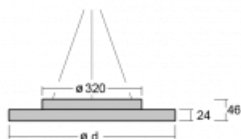

Svítidlo

Rundo 24

290-260K-10GHD/830, S +
00-00334, S

Kruhová svítidla s hliníkovým profilem nabízíme o výšce 24 mm. Svítidla Rundo24 vynikají výborným měrným výkonem až 145 lm/W a dokáží dodat prostoru lehkost a působivost. Svítidla jsou závěsná či odsazená, s přímým nebo přímo-nepřímým vyzařováním, které vytváří zajímavý efekt světelné aury. Kruhové svítidlo s opálovým difuzorem PMMA či mikroprismou se hodí do komerčních prostor i domácností. Svítidlo je možné vybavit pohybovým čidlem, čidlem denního osvětlení nebo technologií Bluetooth, která umožňuje snadné ovládání svítidla pomocí chytrého zařízení.

Technický výkres

Typ montáže	Závěsné
Typ vyzařování	Přímé
Tvar svítidla	Kruhové
Barva svítidla	Stříbrná
Materiál	Hliník
Životnost	L80/B20 50 000 hodin
Záruka	5 let
Popis svítidla	Svítidlo závěsné

Rozměry	ø 630 mm × 24 mm
Světelný zdroj	LED MODUL

Druh optiky	Opálový difusor
-------------	-----------------

Světelný tok*	4030 lm
---------------	---------

Teplota chromatičnosti	3000 K teplá bílá
------------------------	-------------------

Měrný výkon	135 lm/W
-------------	----------