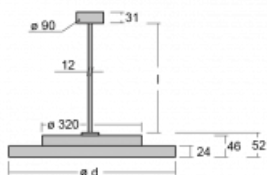

# Rundo 24

290-260K-10GHD/830, B +  
00-00384-1000/RUN, B

Kruhová svítidla s hliníkovým profilem nabízíme o výšce 24 mm. Svítidla Rundo24 vynikají výborným měrným výkonem až 145 lm/W a dokáží dodat prostoru lehkost a působivost. Svítidla jsou závěsná či odsazená, s přímým nebo přímo-nepřímým vyzařováním, které vytváří zajímavý efekt světelné aury. Kruhové svítidlo s opálovým difuzorem PMMA či mikroprismou se hodí do komerčních prostor i domácností. Svítidlo je možné vybavit pohybovým čidlem, čidlem denního osvětlení nebo technologií Bluetooth, která umožňuje snadné ovládání svítidla pomocí chytrého zařízení.

## Technický výkres

Typ montáže	Závěsné
Typ vyzařování	Přímé
Tvar svítidla	Kruhové
Barva svítidla	Černá
Materiál	Hliník
Životnost	L80/B20 50 000 hodin
Záruka	5 let
Popis svítidla	Svítidlo závěsné
Rozměry	ø 630 mm × 24 mm
Světelný zdroj	LED MODUL
Druh optiky	Opálový difusor
Světelný tok*	4030 lm
Teplota chromatičnosti	3000 K teplá bílá
Měrný výkon	135 lm/W
MacAdam zdroje	3
Index podání barev	80
UGR max. X=4H Y=8H, ρ=70,50,20	21.9
Příkon svítidla*	29.9 W
Zapojení svítidla	DALI
Elektrické napětí	220-240V
Frekvence	50/60Hz