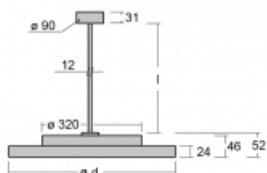

# Rundo 24

290-260K-10GGM3/830, S +  
00-00384-1000/RUN, S

Kruhová svítidla s hliníkovým profilem nabízíme o výšce 24 mm. Svítidla Rundo24 vynikají výborným měrným výkonem až 145 lm/W a dokáží dodat prostoru lehkost a působivost. Svítidla jsou závěsná či odsazená, s přímým nebo přímo-nepřímým vyzařováním, které vytváří zajímavý efekt světelné aury. Kruhové svítidlo s opálovým difuzorem PMMA či mikroprismou se hodí do komerčních prostor i domácností. Svítidlo je možné vybavit pohybovým čidlem, čidlem denního osvětlení nebo technologií Bluetooth, která umožňuje snadné ovládání svítidla pomocí chytrého zařízení.

**Technický výkres**

Typ montáže	Závěsné
Typ vyzařování	Přímé
Tvar svítidla	Kruhové
Barva svítidla	Stříbrná
Materiál	Hliník
Životnost	L80/B20 50 000 hodin
Záruka	5 let
Popis svítidla	Svítidlo závěsné
Rozměry	ø 630 mm × 24 mm
Světelný zdroj	LED MODUL
Druh optiky	Opálový difusor
Světelný tok*	3130 lm
Teplota chromatičnosti	3000 K teplá bílá
Měrný výkon	135 lm/W
MacAdam zdroje	3
Index podání barev	80
UGR max. X=4H Y=8H, ρ=70,50,20	21
Příkon svítidla*	23.1 W
Zapojení svítidla	ON/OFF + 3h nouze
Elektrické napětí	220-240V
Frekvence	50/60Hz