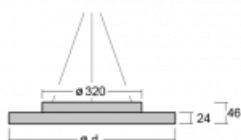

Svítidlo

Rundo 24

290-260K-10GGM3/830, B +
00-00334, B

Kruhová svítidla s hliníkovým profilem nabízíme o výšce 24 mm. Svítidla Rundo24 vynikají výborným měrným výkonem až 145 lm/W a dokáží dodat prostoru lehkost a působivost. Svítidla jsou závěsná či odsazená, s přímým nebo přímo-nepřímým vyzařováním, které vytváří zajímavý efekt světelné aury. Kruhové svítidlo s opálovým difuzorem PMMA či mikroprismou se hodí do komerčních prostor i domácností. Svítidlo je možné vybavit pohybovým čidlem, čidlem denního osvětlení nebo technologií Bluetooth, která umožňuje snadné ovládání svítidla pomocí chytrého zařízení.

Technický výkres

Typ montáže	Závěsné
Typ vyzařování	Přímé
Tvar svítidla	Kruhové
Barva svítidla	Černá
Materiál	Hliník
Životnost	L80/B20 50 000 hodin
Záruka	2 roky
Popis svítidla	Svítidlo závěsné
Rozměry	ø 630 mm × 24 mm
Světelný zdroj	LED MODUL
Druh optiky	Opálový difusor
Světelný tok*	3130 lm
Teplota chromatičnosti	3000 K teplá bílá
Měrný výkon	135 lm/W
MacAdam zdroje	3
Index podání barev	80
UGR max. X=4H Y=8H, ρ=70,50,20	21
Příkon svítidla*	23.1 W
Zapojení svítidla	ON/OFF + 3h nouze
Elektrické napětí	220-240V
Frekvence	50/60Hz