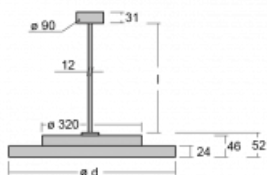

Svítidlo

Rundo 24

290-260K-10GGE/840, W +
00-00384-1000/RUN, W

Kruhová svítidla s hliníkovým profilem nabízíme o výšce 24 mm. Svítidla Rundo24 vynikají výborným měrným výkonem až 145 lm/W a dokáží dodat prostoru lehkost a působivost. Svítidla jsou závěsná či odsazená, s přímým nebo přímo-nepřímým vyzařováním, které vytváří zajímavý efekt světelné aury. Kruhové svítidlo s opálovým difuzorem PMMA či mikroprismou se hodí do komerčních prostor i domácností. Svítidlo je možné vybavit pohybovým čidlem, čidlem denního osvětlení nebo technologií Bluetooth, která umožňuje snadné ovládání svítidla pomocí chytrého zařízení.

Technický výkres

Typ montáže	Závěsné
Typ vyzařování	Přímé
Tvar svítidla	Kruhové
Barva svítidla	Bílá
Materiál	Hliník
Životnost	L80/B20 50 000 hodin
Záruka	5 let
Popis svítidla	Svítidlo závěsné
Rozměry	ø 630 mm × 24 mm
Světelný zdroj	LED MODUL
Druh optiky	Opálový difusor
Světelný tok*	3060 lm
Teplota chromatičnosti	4000 K studená bílá
Měrný výkon	142 lm/W
MacAdam zdroje	3
Index podání barev	80
UGR max. X=4H Y=8H, ρ=70,50,20	20.9
Příkon svítidla*	21.6 W
Zapojení svítidla	ON/OFF
Elektrické napětí	220-240V
Frekvence	50/60Hz