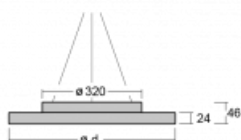

# Rundo 24

290-260K-10GGE/840, W +  
00-00334, W

Kruhová svítidla s hliníkovým profilem nabízíme o výšce 24 mm. Svítidla Rundo24 vynikají výborným měrným výkonem až 145 lm/W a dokáží dodat prostoru lehkost a působivost. Svítidla jsou závěsná či odsazená, s přímým nebo přímo-nepřímým vyzařováním, které vytváří zajímavý efekt světelné aury. Kruhové svítidlo s opálovým difuzorem PMMA či mikroprismou se hodí do komerčních prostor i domácností. Svítidlo je možné vybavit pohybovým čidlem, čidlem denního osvětlení nebo technologií Bluetooth, která umožňuje snadné ovládání svítidla pomocí chytrého zařízení.

## Technický výkres

Typ montáže	Závěsné
Typ vyzařování	Přímé
Tvar svítidla	Kruhové
Barva svítidla	Bílá
Materiál	Hliník
Životnost	L80/B20 50 000 hodin
Záruka	60 měsíců
Popis svítidla	Svítidlo závěsné
Rozměry	ø 630 mm × 24 mm
Světelný zdroj	LED MODUL
Druh optiky	Opálový difuzor
Světelný tok	3060 lm ± 10 %
Teplota chromatičnosti	4000 K studená bílá
Měrný výkon	142 lm/W
MacAdam zdroje	3
Index podání barev	80
UGR max. X=4H Y=8H, ρ=70,50,20	20.9
Příkon svítidla	21.6 W ± 10 %
Zapojení svítidla	Předřadník nestmívatelný
Elektrické napětí	220-240V
Frekvence	50/60Hz