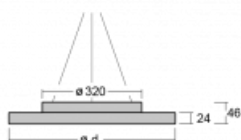

# Rundo 24

290-260K-10GGE/830, W +  
00-00334, W

Kruhová svítidla s hliníkovým profilem nabízíme o výšce 24 mm. Svítidla Rundo24 vynikají výborným měrným výkonem až 145 lm/W a dokáží dodat prostoru lehkost a působivost. Svítidla jsou závěsná či odsazená, s přímým nebo přímo-nepřímým vyzařováním, které vytváří zajímavý efekt světelné aury. Kruhové svítidlo s opálovým difuzorem PMMA či mikroprismou se hodí do komerčních prostor i domácností. Svítidlo je možné vybavit pohybovým čidlem, čidlem denního osvětlení nebo technologií Bluetooth, která umožňuje snadné ovládání svítidla pomocí chytrého zařízení.

**Technický výkres**

Typ montáže	Závěsné
Typ vyzařování	Přímé
Tvar svítidla	Kruhové
Barva svítidla	Bílá
Materiál	Hliník
Životnost	L80/B20 50 000 hodin
Záruka	5 let
Popis svítidla	Svítidlo závěsné
Rozměry	ø 630 mm × 24 mm
Hmotnost	6.5 kg
Světelný zdroj	LED MODUL
Druh optiky	Opálový difusor
Světelný tok*	3130 lm
Teplota chromatičnosti	3000 K teplá bílá
Měrný výkon	135 lm/W
MacAdam zdroje	3
Index podání barev	80
UGR max. X=4H Y=8H, ρ=70,50,20	21
Příkon svítidla*	23.1 W
Zapojení svítidla	ON/OFF
Elektrické napětí	220-240V
Frekvence	50/60Hz