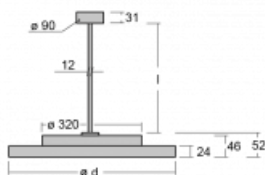

Svítidlo

Rundo 24

290-260K-10GGD/840, W +
00-00384-1000/RUN, W

Kruhová svítidla s hliníkovým profilem nabízíme o výšce 24 mm. Svítidla Rundo24 vynikají výborným měrným výkonem až 145 lm/W a dokáží dodat prostoru lehkost a působivost. Svítidla jsou závěsná či odsazená, s přímým nebo přímo-nepřímým vyzařováním, které vytváří zajímavý efekt světelné aury. Kruhové svítidlo s opálovým difuzorem PMMA či mikroprismou se hodí do komerčních prostor i domácností. Svítidlo je možné vybavit pohybovým čidlem, čidlem denního osvětlení nebo technologií Bluetooth, která umožňuje snadné ovládání svítidla pomocí chytrého zařízení.

Technický výkres

Typ montáže	Závěsné
Typ vyzařování	Přímé
Tvar svítidla	Kruhové
Barva svítidla	Bílá
Materiál	Hliník
Životnost	L80/B20 50 000 hodin
Záruka	5 let
Popis svítidla	Svítidlo závěsné
Rozměry	ø 630 mm × 24 mm
Světelný zdroj	LED MODUL
Druh optiky	Opálový difusor
Světelný tok*	3060 lm
Teplota chromatičnosti	4000 K studená bílá
Měrný výkon	142 lm/W
MacAdam zdroje	3
Index podání barev	80
UGR max. X=4H Y=8H, ρ=70,50,20	20.9
Příkon svítidla*	21.6 W
Zapojení svítidla	DALI
Elektrické napětí	220-240V
Frekvence	50/60Hz