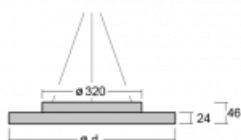

# Rundo 24

290-260K-10GGD/840, W +  
00-00334, W

Kruhová svítidla s hliníkovým profilem nabízíme o výšce 24 mm. Svítidla Rundo24 vynikají výborným měrným výkonem až 145 lm/W a dokáží dodat prostoru lehkost a působivost. Svítidla jsou závěsná či odsazená, s přímým nebo přímo-nepřímým vyzařováním, které vytváří zajímavý efekt světelné aury. Kruhové svítidlo s opálovým difuzorem PMMA či mikroprismou se hodí do komerčních prostor i domácností. Svítidlo je možné vybavit pohybovým čidlem, čidlem denního osvětlení nebo technologií Bluetooth, která umožňuje snadné ovládání svítidla pomocí chytrého zařízení.

## Technický výkres

Typ montáže	Závěsné
Typ vyzařování	Přímé
Tvar svítidla	Kruhové
Barva svítidla	Bílá
Materiál	Hliník
Životnost	L80/B20 50 000 hodin
Záruka	60 měsíců
Popis svítidla	Svítidlo závěsné
Rozměry	ø 630 mm × 24 mm
Světelný zdroj	LED MODUL
Druh optiky	Opálový difusor
Světelný tok	3060 lm ± 10 %
Teplota chromatičnosti	4000 K studená bílá
Měrný výkon	142 lm/W
MacAdam zdroje	3
Index podání barev	80
UGR max. X=4H Y=8H, ρ=70,50,20	20.9
Příkon svítidla	21.6 W ± 10 %
Zapojení svítidla	Stmívatelné DALI
Elektrické napětí	220-240V
Frekvence	50/60Hz