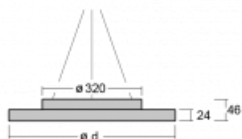

# Rundo 24

290-260K-10GGD/840, W +  
00-00334, W

Kruhová svítidla s hliníkovým profilem nabízíme o výšce 24 mm. Svítidla Rundo24 vynikají výborným měrným výkonem až 145 lm/W a dokáží dodat prostoru lehkost a působivost. Svítidla jsou závěsná či odsazená, s přímým nebo přímo-nepřímým vyzařováním, které vytváří zajímavý efekt světelné aury. Kruhové svítidlo s opálovým difuzorem PMMA či mikroprismou se hodí do komerčních prostor i domácností. Svítidlo je možné vybavit pohybovým čidlem, čidlem denního osvětlení nebo technologií Bluetooth, která umožňuje snadné ovládání svítidla pomocí chytrého zařízení.

**Technický výkres**

Typ montáže	Závěsné
Typ vyzařování	Přímé
Tvar svítidla	Kruhové
Barva svítidla	Bílá
Materiál	Hliník
Životnost	L80/B20 50 000 hodin
Záruka	5 let
Popis svítidla	Svítidlo závěsné
Rozměry	ø 630 mm × 24 mm
Světelný zdroj	LED MODUL
Druh optiky	Opálový difusor
Světelný tok*	3060 lm
Teplota chromatičnosti	4000 K studená bílá
Měrný výkon	142 lm/W
MacAdam zdroje	3
Index podání barev	80
UGR max. X=4H Y=8H, ρ=70,50,20	20.9
Příkon svítidla*	21.6 W
Zapojení svítidla	DALI
Elektrické napětí	220-240V
Frekvence	50/60Hz