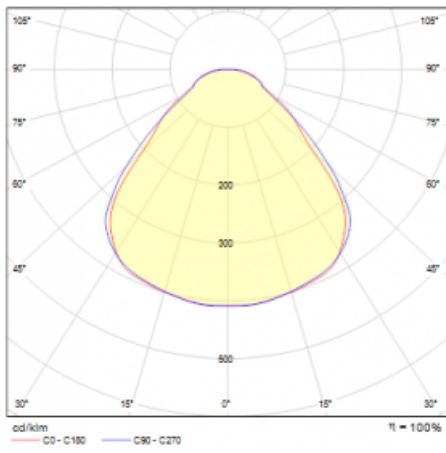

Rozměry \varnothing 630 mm × 24 mm

Světelný zdroj LED MODUL

Druh optiky Opálový difusor

Světelný tok* 3060 lm

Teplota chromatičnosti 4000 K studená bílá

Měrný výkon 142 lm/W

MacAdam zdroje 3

Index podání barev 80

UGR max. X=4H 20.9
Y=8H, $\rho=70,50,20$

Příkon svítidla* 21.6 W

Zapojení svítidla DALI

Elektrické napětí 220-240V

Frekvence 50/60Hz

⊥ CE IP 40

* ± 10 %

Křivka