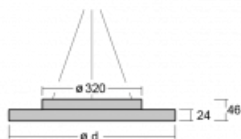

# Rundo 24

290-260K-10GEE/830, W +  
00-00334, W

Kruhová svítidla s hliníkovým profilem nabízíme o výšce 24 mm. Svítidla Rundo24 vynikají výborným měrným výkonem až 145 lm/W a dokáží dodat prostoru lehkost a působivost. Svítidla jsou závěsná či odsazená, s přímým nebo přímo-nepřímým vyzařováním, které vytváří zajímavý efekt světelné aury. Kruhové svítidlo s opálovým difuzorem PMMA či mikroprismou se hodí do komerčních prostor i domácností. Svítidlo je možné vybavit pohybovým čidlem, čidlem denního osvětlení nebo technologií Bluetooth, která umožňuje snadné ovládání svítidla pomocí chytrého zařízení.

**Technický výkres**

Typ montáže	Závěsné
Typ vyzařování	Přímé
Tvar svítidla	Kruhové
Barva svítidla	Bílá
Materiál	Hliník
Životnost	L80/B20 50 000 hodin
Záruka	5 let
Popis svítidla	Svítidlo závěsné
Rozměry	ø 630 mm × 24 mm
Hmotnost	6.6 kg
Světelný zdroj	LED MODUL
Druh optiky	Opálový difusor
Světelný tok*	2100 lm
Teplota chromatičnosti	3000 K teplá bílá
Měrný výkon	134 lm/W
MacAdam zdroje	3
Index podání barev	80
UGR max. X=4H Y=8H, ρ=70,50,20	19.6
Příkon svítidla*	15.7 W
Zapojení svítidla	ON/OFF
Elektrické napětí	220-240V
Frekvence	50/60Hz