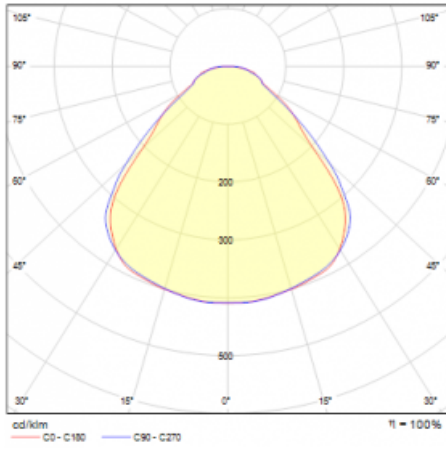

Rozměry \varnothing 630 mm × 24 mm

Světelný zdroj LED MODUL

Druh optiky Opálový difusor

Světelný tok* 2100 lm

Teplota chromatičnosti 3000 K teplá bílá

Měrný výkon 134 lm/W

MacAdam zdroje 3

Index podání barev 80

UGR max. X=4H 19.6
Y=8H, $\rho=70,50,20$

Příkon svítidla* 15.7 W

Zapojení svítidla DALI

Elektrické napětí 220-240V

Frekvence 50/60Hz

 **CE** IP 40

* \pm 10 %

Křivka