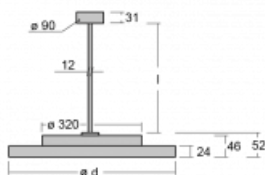

Svítidlo

Rundo 24

290-260I-10GIM3/830, W +
00-00384-1000/RUN, W

Kruhová svítidla s hliníkovým profilem nabízíme o výšce 24 mm. Svítidla Rundo24 vynikají výborným měrným výkonem až 145 lm/W a dokáží dodat prostoru lehkost a působivost. Svítidla jsou závěsná či odsazená, s přímým nebo přímo-nepřímým vyzařováním, které vytváří zajímavý efekt světelné aury. Kruhové svítidlo s opálovým difuzorem PMMA či mikroprismou se hodí do komerčních prostor i domácností. Svítidlo je možné vybavit pohybovým čidlem, čidlem denního osvětlení nebo technologií Bluetooth, která umožňuje snadné ovládání svítidla pomocí chytrého zařízení.

Technický výkres

Typ montáže	Závěsné
Typ vyzařování	Přímé
Tvar svítidla	Kruhové
Barva svítidla	Bílá
Materiál	Hliník
Životnost	L80/B20 50 000 hodin
Záruka	5 let
Popis svítidla	Svítidlo závěsné
Rozměry	ø 630 mm × 24 mm
Světelný zdroj	LED MODUL
Druh optiky	Mikroprisma
Světelný tok*	5570 lm
Teplota chromatičnosti	3000 K teplá bílá
Měrný výkon	141 lm/W
MacAdam zdroje	3
Index podání barev	80
UGR max. X=4H Y=8H, ρ=70,50,20	20.3
Příkon svítidla*	39.4 W
Zapojení svítidla	ON/OFF + 3h nouze
Elektrické napětí	220-240V
Frekvence	50/60Hz