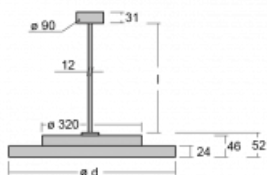

Svítidlo

Rundo 24

290-260I-10GID/840, W +
00-00384-1000/RUN, W

Kruhová svítidla s hliníkovým profilem nabízíme o výšce 24 mm. Svítidla Rundo24 vynikají výborným měrným výkonem až 145 lm/W a dokáží dodat prostoru lehkost a působivost. Svítidla jsou závěsná či odsazená, s přímým nebo přímo-nepřímým vyzařováním, které vytváří zajímavý efekt světelné aury. Kruhové svítidlo s opálovým difuzorem PMMA či mikroprismou se hodí do komerčních prostor i domácností. Svítidlo je možné vybavit pohybovým čidlem, čidlem denního osvětlení nebo technologií Bluetooth, která umožňuje snadné ovládání svítidla pomocí chytrého zařízení.

Technický výkres

Typ montáže	Závěsné
Typ vyzařování	Přímé
Tvar svítidla	Kruhové
Barva svítidla	Bílá
Materiál	Hliník
Životnost	L80/B20 50 000 hodin
Záruka	5 let
Popis svítidla	Svítidlo závěsné
Rozměry	ø 630 mm × 24 mm
Hmotnost	6.7 kg
Světelný zdroj	LED MODUL
Druh optiky	Mikroprisma
Světelný tok*	5600 lm
Teplota chromatičnosti	4000 K studená bílá
Měrný výkon	148 lm/W
MacAdam zdroje	3
Index podání barev	80
UGR max. X=4H Y=8H, ρ=70,50,20	20.3
Příkon svítidla*	37.9 W
Zapojení svítidla	DALI
Elektrické napětí	220-240V
Frekvence	50/60Hz