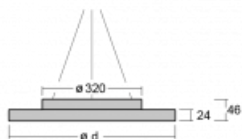

# Rundo 24

290-260I-10GID/840, W +  
00-00334, W

Kruhová svítidla s hliníkovým profilem nabízíme o výšce 24 mm. Svítidla Rundo24 vynikají výborným měrným výkonem až 145 lm/W a dokáží dodat prostoru lehkost a působivost. Svítidla jsou závěsná či odsazená, s přímým nebo přímo-nepřímým vyzařováním, které vytváří zajímavý efekt světelné aury. Kruhové svítidlo s opálovým difuzorem PMMA či mikroprismou se hodí do komerčních prostor i domácností. Svítidlo je možné vybavit pohybovým čidlem, čidlem denního osvětlení nebo technologií Bluetooth, která umožňuje snadné ovládání svítidla pomocí chytrého zařízení.

**Technický výkres**

Typ montáže	Závěsné
Typ vyzařování	Přímé
Tvar svítidla	Kruhové
Barva svítidla	Bílá
Materiál	Hliník
Životnost	L80/B20 50 000 hodin
Záruka	5 let
Popis svítidla	Svítidlo závěsné
Rozměry	ø 630 mm × 24 mm
Hmotnost	6.7 kg
Světelný zdroj	LED MODUL
Druh optiky	Mikroprisma
Světelný tok*	5600 lm
Teplota chromatičnosti	4000 K studená bílá
Měrný výkon	148 lm/W
MacAdam zdroje	3
Index podání barev	80
UGR max. X=4H Y=8H, ρ=70,50,20	20.3
Příkon svítidla*	37.9 W
Zapojení svítidla	DALI
Elektrické napětí	220-240V
Frekvence	50/60Hz