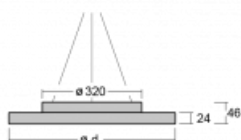

Svítidlo

Rundo 24

290-260I-10GHM3/830, W +
00-00334, W

Kruhová svítidla s hliníkovým profilem nabízíme o výšce 24 mm. Svítidla Rundo24 vynikají výborným měrným výkonem až 145 lm/W a dokáží dodat prostoru lehkost a působivost. Svítidla jsou závěsná či odsazená, s přímým nebo přímo-nepřímým vyzařováním, které vytváří zajímavý efekt světelné aury. Kruhové svítidlo s opálovým difuzorem PMMA či mikroprismou se hodí do komerčních prostor i domácností. Svítidlo je možné vybavit pohybovým čidlem, čidlem denního osvětlení nebo technologií Bluetooth, která umožňuje snadné ovládání svítidla pomocí chytrého zařízení.

Technický výkres

Typ montáže	Závěsné
Typ vyzařování	Přímé
Tvar svítidla	Kruhové
Barva svítidla	Bílá
Materiál	Hliník
Životnost	L80/B20 50 000 hodin
Záruka	2 roky
Popis svítidla	Svítidlo závěsné
Rozměry	ø 630 mm × 24 mm
Světelný zdroj	LED MODUL
Druh optiky	Mikroprisma
Světelný tok*	3810 lm
Teplota chromatičnosti	3000 K teplá bílá
Měrný výkon	144 lm/W
MacAdam zdroje	3
Index podání barev	80
UGR max. X=4H Y=8H, ρ=70,50,20	18.9
Příkon svítidla*	26.4 W
Zapojení svítidla	ON/OFF + 3h nouze
Elektrické napětí	220-240V
Frekvence	50/60Hz