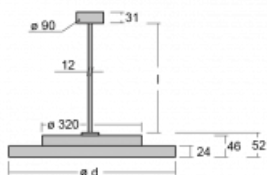

# Rundo 24

290-260I-10GHM3/830, S +  
00-00384-1000/RUN, S

Kruhová svítidla s hliníkovým profilem nabízíme o výšce 24 mm. Svítidla Rundo24 vynikají výborným měrným výkonem až 145 lm/W a dokáží dodat prostoru lehkost a působivost. Svítidla jsou závěsná či odsazená, s přímým nebo přímo-nepřímým vyzařováním, které vytváří zajímavý efekt světelné aury. Kruhové svítidlo s opálovým difuzorem PMMA či mikroprismou se hodí do komerčních prostor i domácností. Svítidlo je možné vybavit pohybovým čidlem, čidlem denního osvětlení nebo technologií Bluetooth, která umožňuje snadné ovládání svítidla pomocí chytrého zařízení.

## Technický výkres

Typ montáže	Závěsné
Typ vyzařování	Přímé
Tvar svítidla	Kruhové
Barva svítidla	Stříbrná
Materiál	Hliník
Životnost	L80/B20 50 000 hodin
Záruka	5 let
Popis svítidla	Svítidlo závěsné
Rozměry	ø 630 mm × 24 mm
Světelný zdroj	LED MODUL
Druh optiky	Mikroprisma
Světelný tok*	3810 lm
Teplota chromatičnosti	3000 K teplá bílá
Měrný výkon	144 lm/W
MacAdam zdroje	3
Index podání barev	80
UGR max. X=4H Y=8H, ρ=70,50,20	18.9
Příkon svítidla*	26.4 W
Zapojení svítidla	ON/OFF + 3h nouze
Elektrické napětí	220-240V
Frekvence	50/60Hz