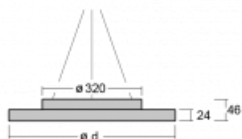

Svítidlo

Rundo 24

290-260I-10GHD/840, W +
00-00334, W

Kruhová svítidla s hliníkovým profilem nabízíme o výšce 24 mm. Svítidla Rundo24 vynikají výborným měrným výkonem až 145 lm/W a dokáží dodat prostoru lehkost a působivost. Svítidla jsou závěsná či odsazená, s přímým nebo přímo-nepřímým vyzařováním, které vytváří zajímavý efekt světelné aury. Kruhové svítidlo s opálovým difuzorem PMMA či mikroprismou se hodí do komerčních prostor i domácností. Svítidlo je možné vybavit pohybovým čidlem, čidlem denního osvětlení nebo technologií Bluetooth, která umožňuje snadné ovládání svítidla pomocí chytrého zařízení.

Technický výkres

Typ montáže	Závěsné
Typ vyzařování	Přímé
Tvar svítidla	Kruhové
Barva svítidla	Bílá
Materiál	Hliník
Životnost	L80/B20 50 000 hodin
Záruka	5 let
Popis svítidla	Svítidlo závěsné
Rozměry	ø 630 mm × 24 mm
Světelný zdroj	LED MODUL
Druh optiky	Mikroprisma
Světelný tok*	3870 lm
Teplota chromatičnosti	4000 K studená bílá
Měrný výkon	151 lm/W
MacAdam zdroje	3
Index podání barev	80
UGR max. X=4H Y=8H, ρ=70,50,20	19
Příkon svítidla*	25.6 W
Zapojení svítidla	DALI
Elektrické napětí	220-240V
Frekvence	50/60Hz