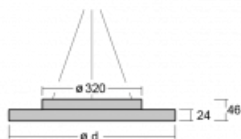

Svítidlo

Rundo 24

290-260I-10GHD/830, S +
00-00334, S

Kruhová svítidla s hliníkovým profilem nabízíme o výšce 24 mm. Svítidla Rundo24 vynikají výborným měrným výkonem až 145 lm/W a dokáží dodat prostoru lehkost a působivost. Svítidla jsou závěsná či odsazená, s přímým nebo přímo-nepřímým vyzařováním, které vytváří zajímavý efekt světelné aury. Kruhové svítidlo s opálovým difuzorem PMMA či mikroprismou se hodí do komerčních prostor i domácností. Svítidlo je možné vybavit pohybovým čidlem, čidlem denního osvětlení nebo technologií Bluetooth, která umožňuje snadné ovládání svítidla pomocí chytrého zařízení.

Technický výkres

Typ montáže	Závěsné
Typ vyzařování	Přímé
Tvar svítidla	Kruhové
Barva svítidla	Stříbrná
Materiál	Hliník
Životnost	L80/B20 50 000 hodin
Záruka	5 let
Popis svítidla	Svítidlo závěsné
Rozměry	ø 630 mm × 24 mm
Hmotnost	7 kg
Světelný zdroj	LED MODUL
Druh optiky	Mikroprisma
Světelný tok*	3810 lm
Teplota chromatičnosti	3000 K teplá bílá
Měrný výkon	144 lm/W
MacAdam zdroje	3
Index podání barev	80
UGR max. X=4H Y=8H, ρ=70,50,20	18.9
Příkon svítidla*	26.4 W
Zapojení svítidla	DALI
Elektrické napětí	220-240V
Frekvence	50/60Hz