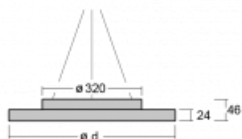

Svítidlo

Rundo 24

290-260I-10GGE/830, W +
00-00334, W

Kruhová svítidla s hliníkovým profilem nabízíme o výšce 24 mm. Svítidla Rundo24 vynikají výborným měrným výkonem až 145 lm/W a dokáží dodat prostoru lehkost a působivost. Svítidla jsou závěsná či odsazená, s přímým nebo přímo-nepřímým vyzařováním, které vytváří zajímavý efekt světelné aury. Kruhové svítidlo s opálovým difuzorem PMMA či mikroprismou se hodí do komerčních prostor i domácností. Svítidlo je možné vybavit pohybovým čidlem, čidlem denního osvětlení nebo technologií Bluetooth, která umožňuje snadné ovládání svítidla pomocí chytrého zařízení.

Technický výkres

Typ montáže	Závěsné
Typ vyzařování	Přímé
Tvar svítidla	Kruhové
Barva svítidla	Bílá
Materiál	Hliník
Životnost	L80/B20 50 000 hodin
Záruka	5 let
Popis svítidla	Svítidlo závěsné
Rozměry	ø 630 mm × 24 mm
Světelný zdroj	LED MODUL
Druh optiky	Mikroprisma
Světelný tok*	3140 lm
Teplota chromatičnosti	3000 K teplá bílá
Měrný výkon	145 lm/W
MacAdam zdroje	3
Index podání barev	80
UGR max. X=4H Y=8H, ρ=70,50,20	18.3
Příkon svítidla*	21.6 W
Zapojení svítidla	ON/OFF
Elektrické napětí	220-240V
Frekvence	50/60Hz