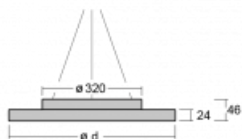

Svítidlo

Rundo 24

290-260I-10GEM3/830, B +
00-00334, B

Kruhová svítidla s hliníkovým profilem nabízíme o výšce 24 mm. Svítidla Rundo24 vynikají výborným měrným výkonem až 145 lm/W a dokáží dodat prostoru lehkost a působivost. Svítidla jsou závěsná či odsazená, s přímým nebo přímo-nepřímým vyzařováním, které vytváří zajímavý efekt světelné aury. Kruhové svítidlo s opálovým difuzorem PMMA či mikroprismou se hodí do komerčních prostor i domácností. Svítidlo je možné vybavit pohybovým čidlem, čidlem denního osvětlení nebo technologií Bluetooth, která umožňuje snadné ovládání svítidla pomocí chytrého zařízení.

Technický výkres

Typ montáže	Závěsné
Typ vyzařování	Přímé
Tvar svítidla	Kruhové
Barva svítidla	Černá
Materiál	Hliník
Životnost	L80/B20 50 000 hodin
Záruka	2 roky
Popis svítidla	Svítidlo závěsné

Rozměry	ø 630 mm × 24 mm
Světelný zdroj	LED MODUL

Druh optiky	Mikroprisma
-------------	-------------

Světelný tok*	2050 lm
---------------	---------

Teplota chromatičnosti	3000 K teplá bílá
------------------------	-------------------

Měrný výkon	144 lm/W
-------------	----------