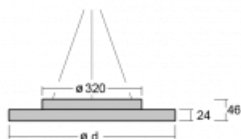

# Rundo 24

290-260I-10GEE/830, W +  
00-00334, W

Kruhová svítidla s hliníkovým profilem nabízíme o výšce 24 mm. Svítidla Rundo24 vynikají výborným měrným výkonem až 145 lm/W a dokáží dodat prostoru lehkost a působivost. Svítidla jsou závěsná či odsazená, s přímým nebo přímo-nepřímým vyzařováním, které vytváří zajímavý efekt světelné aury. Kruhové svítidlo s opálovým difuzorem PMMA či mikroprismou se hodí do komerčních prostor i domácností. Svítidlo je možné vybavit pohybovým čidlem, čidlem denního osvětlení nebo technologií Bluetooth, která umožňuje snadné ovládání svítidla pomocí chytrého zařízení.

**Technický výkres**

Typ montáže	Závěsné
Typ vyzařování	Přímé
Tvar svítidla	Kruhové
Barva svítidla	Bílá
Materiál	Hliník
Životnost	L80/B20 50 000 hodin
Záruka	5 let
Popis svítidla	Svítidlo závěsné
Rozměry	ø 630 mm × 24 mm
Světelný zdroj	LED MODUL
Druh optiky	Mikroprisma
Světelný tok*	2050 lm
Teplota chromatičnosti	3000 K teplá bílá
Měrný výkon	144 lm/W
MacAdam zdroje	3
Index podání barev	80
UGR max. X=4H Y=8H, ρ=70,50,20	16.8
Příkon svítidla*	14.2 W
Zapojení svítidla	ON/OFF
Elektrické napětí	220-240V
Frekvence	50/60Hz