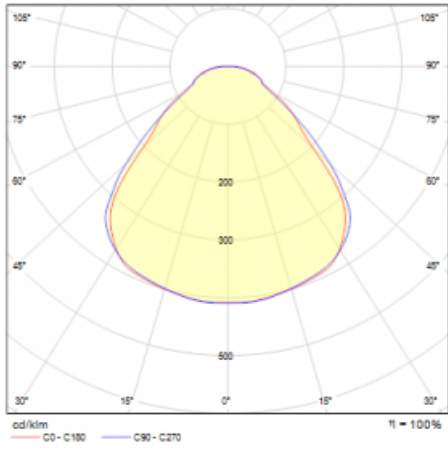

Rozměry \varnothing 630 mm × 24 mm

Světelný zdroj LED MODUL

Druh optiky Mikroprisma

Světelný tok* 2130 lm

Teplota chromatičnosti 4000 K studená bílá

Měrný výkon 150 lm/W

MacAdam zdroje 3

Index podání barev 80

UGR max. X=4H 16.9
Y=8H, $\rho=70,50,20$

Příkon svítidla* 14.2 W

Zapojení svítidla DALI

Elektrické napětí 220-240V

Frekvence 50/60Hz

 **CE** IP 40

* ± 10 %

Křivka