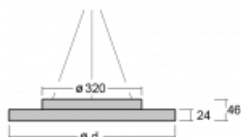

# Rundo 24

290-260I-10GED/830, W +  
00-00334, W

Kruhová svítidla s hliníkovým profilem nabízíme o výšce 24 mm. Svítidla Rundo24 vynikají výborným měrným výkonem až 145 lm/W a dokáží dodat prostoru lehkost a působivost. Svítidla jsou závěsná či odsazená, s přímým nebo přímo-nepřímým vyzařováním, které vytváří zajímavý efekt světelné aury. Kruhové svítidlo s opálovým difuzorem PMMA či mikroprismou se hodí do komerčních prostor i domácností. Svítidlo je možné vybavit pohybovým čidlem, čidlem denního osvětlení nebo technologií Bluetooth, která umožňuje snadné ovládání svítidla pomocí chytrého zařízení.

**Technický výkres**

Typ montáže	Závěsné
Typ vyzařování	Přímé
Tvar svítidla	Kruhové
Barva svítidla	Bílá
Materiál	Hliník
Životnost	L80/B20 50 000 hodin
Záruka	5 let
Popis svítidla	Svítidlo závěsné
Rozměry	ø 630 mm × 24 mm
Světelný zdroj	LED MODUL
Druh optiky	Mikroprisma
Světelný tok*	2050 lm
Teplota chromatičnosti	3000 K teplá bílá
Měrný výkon	144 lm/W
MacAdam zdroje	3
Index podání barev	80
UGR max. X=4H Y=8H, ρ=70,50,20	16.8
Příkon svítidla*	14.2 W
Zapojení svítidla	DALI
Elektrické napětí	220-240V
Frekvence	50/60Hz