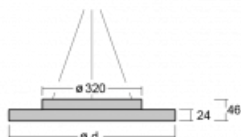

Svítidlo

Rundo 24

290-251K-10GHM3/830, S +
00-00334, S

Kruhová svítidla s hliníkovým profilem nabízíme o výšce 24 mm. Svítidla Rundo24 vynikají výborným měrným výkonem až 145 lm/W a dokáží dodat prostoru lehkost a působivost. Svítidla jsou závěsná či odsazená, s přímým nebo přímo-nepřímým vyzařováním, které vytváří zajímavý efekt světelné aury. Kruhové svítidlo s opálovým difuzorem PMMA či mikroprismou se hodí do komerčních prostor i domácností. Svítidlo je možné vybavit pohybovým čidlem, čidlem denního osvětlení nebo technologií Bluetooth, která umožňuje snadné ovládání svítidla pomocí chytrého zařízení.

Technický výkres

Typ montáže	Závěsné
Typ vyzařování	Přímo-nepřímé
Tvar svítidla	Kruhové
Barva svítidla	Stříbrná
Materiál	Hliník
Životnost	L80/B20 50 000 hodin
Záruka	2 roky
Popis svítidla	Svítidlo závěsné
Rozměry	ø 501 mm × 24 mm
Světelný zdroj	LED MODUL
Druh optiky	Opálový difusor
Světelný tok*	5500 lm
Teplota chromatičnosti	3000 K teplá bílá
Měrný výkon	126 lm/W
MacAdam zdroje	3
Index podání barev	80
Příkon svítidla*	43.6 W
Zapojení svítidla	ON/OFF + 3h nouze
Elektrické napětí	220-240V
Frekvence	50/60Hz