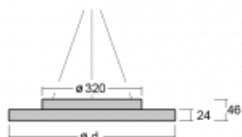

Svítidlo

Rundo 24

290-251K-10GHM3/830, B +
00-00334, B

Kruhová svítidla s hliníkovým profilem nabízíme o výšce 24 mm. Svítidla Rundo24 vynikají výborným měrným výkonem až 145 lm/W a dokáží dodat prostoru lehkost a působivost. Svítidla jsou závěsná či odsazená, s přímým nebo přímo-nepřímým vyzařováním, které vytváří zajímavý efekt světelné aury. Kruhové svítidlo s opálovým difuzorem PMMA či mikroprismou se hodí do komerčních prostor i domácností. Svítidlo je možné vybavit pohybovým čidlem, čidlem denního osvětlení nebo technologií Bluetooth, která umožňuje snadné ovládání svítidla pomocí chytrého zařízení.

Technický výkres

Typ montáže	Závěsné
Typ vyzařování	Přímo-nepřímé
Tvar svítidla	Kruhové
Barva svítidla	Černá
Materiál	Hliník
Životnost	L80/B20 50 000 hodin
Záruka	2 roky
Popis svítidla	Svítidlo závěsné
Rozměry	ø 501 mm × 24 mm
Světelný zdroj	LED MODUL
Druh optiky	Opálový difuzor
Světelný tok*	5500 lm
Teplota chromatičnosti	3000 K teplá bílá
Měrný výkon	126 lm/W
MacAdam zdroje	3
Index podání barev	80
Příkon svítidla*	43.6 W
Zapojení svítidla	ON/OFF + 3h nouze
Elektrické napětí	220-240V
Frekvence	50/60Hz