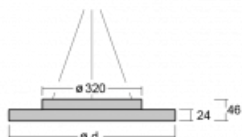

Svítidlo

Rundo 24

290-251K-10GHE/840, W +
00-00334, W

Kruhová svítidla s hliníkovým profilem nabízíme o výšce 24 mm. Svítidla Rundo24 vynikají výborným měrným výkonem až 145 lm/W a dokáží dodat prostoru lehkost a působivost. Svítidla jsou závěsná či odsazená, s přímým nebo přímo-nepřímým vyzařováním, které vytváří zajímavý efekt světelné aury. Kruhové svítidlo s opálovým difuzorem PMMA či mikroprismou se hodí do komerčních prostor i domácností. Svítidlo je možné vybavit pohybovým čidlem, čidlem denního osvětlení nebo technologií Bluetooth, která umožňuje snadné ovládání svítidla pomocí chytrého zařízení.

Technický výkres

Typ montáže	Závěsné
Typ vyzařování	Přímo-nepřímé
Tvar svítidla	Kruhové
Barva svítidla	Bílá
Materiál	Hliník
Životnost	L80/B20 50 000 hodin
Záruka	5 let
Popis svítidla	Svítidlo závěsné
Rozměry	ø 501 mm × 24 mm
Světelný zdroj	LED MODUL
Druh optiky	Opálový difusor
Světelný tok*	5550 lm
Teplota chromatičnosti	4000 K studená bílá
Měrný výkon	132 lm/W
MacAdam zdroje	3
Index podání barev	80
Příkon svítidla*	42.1 W
Zapojení svítidla	ON/OFF
Elektrické napětí	220-240V
Frekvence	50/60Hz