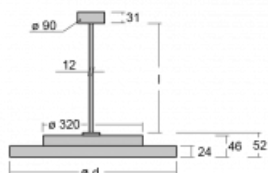

# Rundo 24

290-251K-10GHE/830, W +  
00-00384-1000/RUN, W

Kruhová svítidla s hliníkovým profilem nabízíme o výšce 24 mm. Svítidla Rundo24 vynikají výborným měrným výkonem až 145 lm/W a dokáží dodat prostoru lehkost a působivost. Svítidla jsou závěsná či odsazená, s přímým nebo přímo-nepřímým vyzařováním, které vytváří zajímavý efekt světelné aury. Kruhové svítidlo s opálovým difuzorem PMMA či mikroprismou se hodí do komerčních prostor i domácností. Svítidlo je možné vybavit pohybovým čidlem, čidlem denního osvětlení nebo technologií Bluetooth, která umožňuje snadné ovládání svítidla pomocí chytrého zařízení.

## Technický výkres

Typ montáže	Závěsné
Typ vyzařování	Přímo-nepřímé
Tvar svítidla	Kruhové
Barva svítidla	Bílá
Materiál	Hliník
Životnost	L80/B20 50 000 hodin
Záruka	5 let
Popis svítidla	Svítidlo závěsné
Rozměry	ø 501 mm × 24 mm
Světelný zdroj	LED MODUL
Druh optiky	Opálový difusor
Světelný tok*	5500 lm
Teplota chromatičnosti	3000 K teplá bílá
Měrný výkon	126 lm/W
MacAdam zdroje	3
Index podání barev	80
Příkon svítidla*	43.6 W
Zapojení svítidla	ON/OFF
Elektrické napětí	220-240V
Frekvence	50/60Hz