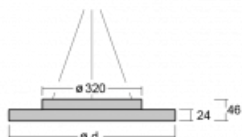

Svítidlo

Rundo 24

290-251K-10GHE/830, W +
00-00334, W

Kruhová svítidla s hliníkovým profilem nabízíme o výšce 24 mm. Svítidla Rundo24 vynikají výborným měrným výkonem až 145 lm/W a dokáží dodat prostoru lehkost a působivost. Svítidla jsou závěsná či odsazená, s přímým nebo přímo-nepřímým vyzařováním, které vytváří zajímavý efekt světelné aury. Kruhové svítidlo s opálovým difuzorem PMMA či mikroprismou se hodí do komerčních prostor i domácností. Svítidlo je možné vybavit pohybovým čidlem, čidlem denního osvětlení nebo technologií Bluetooth, která umožňuje snadné ovládání svítidla pomocí chytrého zařízení.

Technický výkres

Typ montáže	Závěsné
Typ vyzařování	Přímo-nepřímé
Tvar svítidla	Kruhové
Barva svítidla	Bílá
Materiál	Hliník
Životnost	L80/B20 50 000 hodin
Záruka	5 let
Popis svítidla	Svítidlo závěsné
Rozměry	ø 501 mm × 24 mm
Světelný zdroj	LED MODUL
Druh optiky	Opálový difusor
Světelný tok*	5500 lm
Teplota chromatičnosti	3000 K teplá bílá
Měrný výkon	126 lm/W
MacAdam zdroje	3
Index podání barev	80
Příkon svítidla*	43.6 W
Zapojení svítidla	ON/OFF
Elektrické napětí	220-240V
Frekvence	50/60Hz