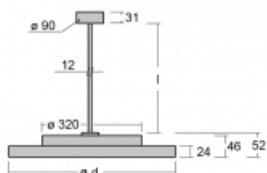

Svítidlo

Rundo 24

290-251K-10GGM3/840, W +
00-00384-1000/RUN, W

Kruhová svítidla s hliníkovým profilem nabízíme o výšce 24 mm. Svítidla Rundo24 vynikají výborným měrným výkonem až 145 lm/W a dokáží dodat prostoru lehkost a působivost. Svítidla jsou závěsná či odsazená, s přímým nebo přímo-nepřímým vyzařováním, které vytváří zajímavý efekt světelné aury. Kruhové svítidlo s opálovým difuzorem PMMA či mikroprismou se hodí do komerčních prostor i domácností. Svítidlo je možné vybavit pohybovým čidlem, čidlem denního osvětlení nebo technologií Bluetooth, která umožňuje snadné ovládání svítidla pomocí chytrého zařízení.

Technický výkres

Typ montáže	Závěsné
Typ vyzařování	Přímo-nepřímé
Tvar svítidla	Kruhové
Barva svítidla	Bílá
Materiál	Hliník
Životnost	L80/B20 50 000 hodin
Záruka	2 roky
Popis svítidla	Svítidlo závěsné
Rozměry	ø 501 mm × 24 mm
Světelný zdroj	LED MODUL
Druh optiky	Opálový difuzor
Světelný tok*	3530 lm
Teplota chromatičnosti	4000 K studená bílá
Měrný výkon	133 lm/W
MacAdam zdroje	3
Index podání barev	80
Příkon svítidla*	26.5 W
Zapojení svítidla	ON/OFF + 3h nouze
Elektrické napětí	220-240V
Frekvence	50/60Hz