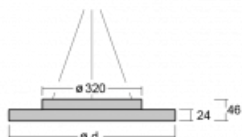

Svítidlo

Rundo 24

290-251K-10GGD/830, S +
00-00334, S

Kruhová svítidla s hliníkovým profilem nabízíme o výšce 24 mm. Svítidla Rundo24 vynikají výborným měrným výkonem až 145 lm/W a dokáží dodat prostoru lehkost a působivost. Svítidla jsou závěsná či odsazená, s přímým nebo přímo-nepřímým vyzařováním, které vytváří zajímavý efekt světelné aury. Kruhové svítidlo s opálovým difuzorem PMMA či mikroprismou se hodí do komerčních prostor i domácností. Svítidlo je možné vybavit pohybovým čidlem, čidlem denního osvětlení nebo technologií Bluetooth, která umožňuje snadné ovládání svítidla pomocí chytrého zařízení.

Technický výkres

Typ montáže	Závěsné
Typ vyzařování	Přímo-nepřímé
Tvar svítidla	Kruhové
Barva svítidla	Stříbrná
Materiál	Hliník
Životnost	L80/B20 50 000 hodin
Záruka	5 let
Popis svítidla	Svítidlo závěsné
Rozměry	ø 501 mm × 24 mm
Světelný zdroj	LED MODUL
Druh optiky	Opálový difusor
Světelný tok*	3570 lm
Teplota chromatičnosti	3000 K teplá bílá
Měrný výkon	127 lm/W
MacAdam zdroje	3
Index podání barev	80
Příkon svítidla*	28.1 W
Zapojení svítidla	DALI
Elektrické napětí	220-240V
Frekvence	50/60Hz