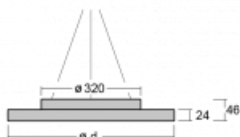

Svítidlo

Rundo 24

290-251K-10GEM3/830, S +
00-00334, S

Kruhová svítidla s hliníkovým profilem nabízíme o výšce 24 mm. Svítidla Rundo24 vynikají výborným měrným výkonem až 145 lm/W a dokáží dodat prostoru lehkost a působivost. Svítidla jsou závěsná či odsazená, s přímým nebo přímo-nepřímým vyzařováním, které vytváří zajímavý efekt světelné aury. Kruhové svítidlo s opálovým difuzorem PMMA či mikroprismou se hodí do komerčních prostor i domácností. Svítidlo je možné vybavit pohybovým čidlem, čidlem denního osvětlení nebo technologií Bluetooth, která umožňuje snadné ovládání svítidla pomocí chytrého zařízení.

Technický výkres

Typ montáže	Závěsné
Typ vyzařování	Přímo-nepřímé
Tvar svítidla	Kruhové
Barva svítidla	Stříbrná
Materiál	Hliník
Životnost	L80/B20 50 000 hodin
Záruka	2 roky
Popis svítidla	Svítidlo závěsné
Rozměry	ø 501 mm × 24 mm
Světelný zdroj	LED MODUL
Druh optiky	Opálový difusor
Světelný tok*	2040 lm
Teplota chromatičnosti	3000 K teplá bílá
Měrný výkon	128 lm/W
MacAdam zdroje	3
Index podání barev	80
Příkon svítidla*	16 W
Zapojení svítidla	ON/OFF + 3h nouze
Elektrické napětí	220-240V
Frekvence	50/60Hz