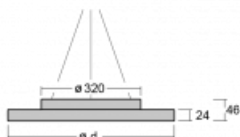

Svítidlo

Rundo 24

290-251K-10GEM3/830, B +
00-00334, B

Kruhová svítidla s hliníkovým profilem nabízíme o výšce 24 mm. Svítidla Rundo24 vynikají výborným měrným výkonem až 145 lm/W a dokáží dodat prostoru lehkost a působivost. Svítidla jsou závěsná či odsazená, s přímým nebo přímo-nepřímým vyzařováním, které vytváří zajímavý efekt světelné aury. Kruhové svítidlo s opálovým difuzorem PMMA či mikroprismou se hodí do komerčních prostor i domácností. Svítidlo je možné vybavit pohybovým čidlem, čidlem denního osvětlení nebo technologií Bluetooth, která umožňuje snadné ovládání svítidla pomocí chytrého zařízení.

Technický výkres

Typ montáže	Závěsné
Typ vyzařování	Přímo-nepřímé
Tvar svítidla	Kruhové
Barva svítidla	Černá
Materiál	Hliník
Životnost	L80/B20 50 000 hodin
Záruka	2 roky
Popis svítidla	Svítidlo závěsné
Rozměry	ø 501 mm × 24 mm
Světelný zdroj	LED MODUL
Druh optiky	Opálový difusor
Světelný tok*	2040 lm
Teplota chromatičnosti	3000 K teplá bílá
Měrný výkon	128 lm/W
MacAdam zdroje	3
Index podání barev	80
Příkon svítidla*	16 W
Zapojení svítidla	ON/OFF + 3h nouze
Elektrické napětí	220-240V
Frekvence	50/60Hz