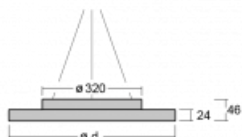

# Rundo 24

290-251K-10GED/840, W +  
00-00334, W

Kruhová svítidla s hliníkovým profilem nabízíme o výšce 24 mm. Svítidla Rundo24 vynikají výborným měrným výkonem až 145 lm/W a dokáží dodat prostoru lehkost a působivost. Svítidla jsou závěsná či odsazená, s přímým nebo přímo-nepřímým vyzařováním, které vytváří zajímavý efekt světelné aury. Kruhové svítidlo s opálovým difuzorem PMMA či mikroprismou se hodí do komerčních prostor i domácností. Svítidlo je možné vybavit pohybovým čidlem, čidlem denního osvětlení nebo technologií Bluetooth, která umožňuje snadné ovládání svítidla pomocí chytrého zařízení.

**Technický výkres**

Typ montáže	Závěsné
Typ vyzařování	Přímo-nepřímé
Tvar svítidla	Kruhové
Barva svítidla	Bílá
Materiál	Hliník
Životnost	L80/B20 50 000 hodin
Záruka	5 let
Popis svítidla	Svítidlo závěsné
Rozměry	ø 501 mm × 24 mm
Světelný zdroj	LED MODUL
Druh optiky	Opálový difusor
Světelný tok*	2030 lm
Teplota chromatičnosti	4000 K studená bílá
Měrný výkon	134 lm/W
MacAdam zdroje	3
Index podání barev	80
Příkon svítidla*	15.2 W
Zapojení svítidla	DALI
Elektrické napětí	220-240V
Frekvence	50/60Hz